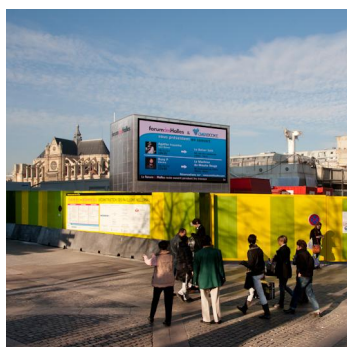

Ecran geant LED exterieur Pitch 10mm

réf : DVX-10

Le DVX-10 est aujourd'hui la solution exterieure offrant le meilleur compromis entre fiabilité aux contraintes climatiques et qualité de restitution video. Ce modele integre des LED SMD Nichia haut de gamme ainsi que le processeur video le plus puissant sur le marché de l'affichage LED. DVX-10 convient particulierement aux sites ou le public est tres proche de l'ecran (8 à 10m). Format disponible à partir de 5m².

Type de pixel	RGB 3 en 1 SMD
Pitch	10 mm
Dimensions d'un module	300 x 300 mm
Puissance moyenne/module	17 w
Processeur	19 bit
Restitution couleurs	144 quadrillon
Calibration	Led par Led
Durée de vie	100 000 heures
Luminosité	5000 nits
Angle de visibilite horizontal	150°
Angle de visibilite vertical	70°
Contraste	1000 : 1
Accès maintenance	Face avant ou Face arriere
Température de fonctionnement	-35°C à 45°C
Type de pilotage	Direct par fibre optique ou via Ethernet / Internet