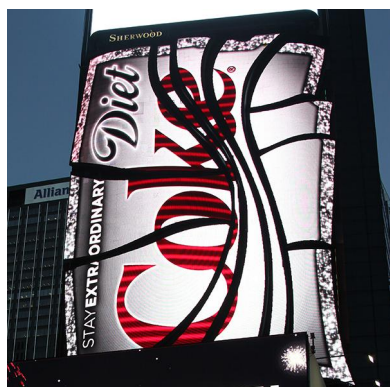

Ecran geant LED exterieur Pitch 16mm

réf : DVX-16

L'ecran geant exterieur DVX-16 est le panneau vidéo le plus vendu au monde !!! Ses composants haut de gamme ,son pitch réel 16mm offre la solution intermediaire par excellence. Ideal pour les installations ou le public est situé à 12 -15m de l'ecran. Formats disponibles à partir de 6m2.

Type de pixel	RGB
Pitch	16 mm
Dimensions d'un module	365.76 x 365.76 mm
Puissance moyenne/module	19 w
Processeur	19 bit
Restitution couleurs	144 quadrillion
Calibration	LED par LED
Durée de vie	100 000 heures
Luminosité	7000 nits
Angle de visibilite horizontal	140°
Angle de visibilite vertical	70°
Contraste	1200:1
Accès maintenance	Face avant ou arriere
Température de fonctionnement	-35° à 40°C
Type de pilotage	Direct par fibre optique ou via Ethernet/Internet