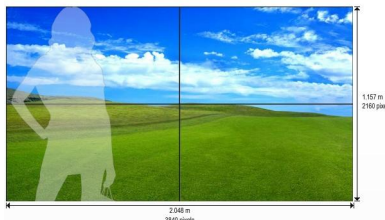

Mur vidéo 4 dalles

GARANTIE

3
ANS

réf : 4PX46

L'ensemble 4PX46 reflète toutes dernières avancées en matière de développement de produit mur vidéo comportant un rétroéclairage LED direct en tant que source lumineuse, une résolution 3840 x 2160 et un biseau sensationnel de 5,7mm (contenu à contenu). En tant que meilleur produit de mur vidéo LCD de sa catégorie, Le 4PX46 représente une solution idéale pour la signalisation ainsi que pour les applications dans les centres de contrôle, les installations dans les aéroports, les gares et le marché de la location.

Type de pixel	S-PVA / Direct LED
Pitch	0.63
Dimensions d'un module	2.048 X 1.157m
Puissance moyenne/module	1Kw
Processeur	nc
Restitution couleurs	16.7 Millions
Calibration	par interface
Durée de vie	nc
Luminosité	500 cd/m2 option 700cd/m2
Angle de visibilité horizontal	178°
Angle de visibilité vertical	178°
Contraste	4000:1
Accès maintenance	avant et arriere
Température de fonctionnement	nc
Type de pilotage	Via player