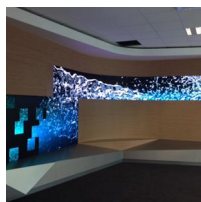

Ecran geant LED interieur Pitch 04 mm

réf : DVN-4

L'écran géant LED intérieur DVN-4 est une solution très haut de gamme intégrant des LEDs SMD Nichia avec un pitch réel de 4mm. Idéal pour les applications nécessitant une lecture très proche. Existe en white ou black face.

Type de pixel	SMD 3 en 1
Pitch	4 mm
Dimensions d'un module	317 x 317 mm
Puissance moyenne/module	29 w
Processeur	22 bit
Restitution couleurs	144 quadrillion
Calibration	LED par LED
Durée de vie	100 000 heures
Luminosité	2 000 nits
Angle de visibilité horizontal	140°
Angle de visibilité vertical	140°
Contraste	4000 : 1
Accès maintenance	Par face avant et arrière
Température de fonctionnement	-35° à 35°C
Type de pilotage	Direct fibre optique ou via Ethernet Internet