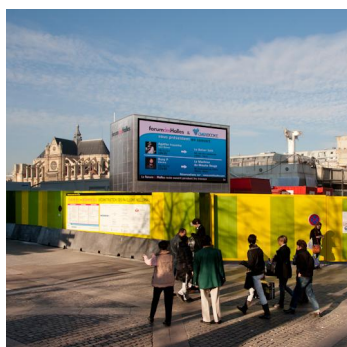

## Ecran geant LED exterieur Pitch 10mm

réf : DVX-10

L'ecran geant LED DVX-10 est aujourd'hui la solution exterieure offrant le meilleur compromis entre fiabilité aux contraintes climatiques et qualité de restitution video. Ce modele integre des LED SMD Nichia haut de gamme ainsi que le processeur video le plus puissant sur le marché de l'affichage LED. DVX-10 convient particulierement aux sites ou le public est tres proche de l'ecran (8 à 10m). Format disponible à partir de 5m2.

Type de pixel	RGB 3 en 1 SMD
Pitch	10 mm
Dimensions d'un module	300 x 300 mm
Puissance moyenne/module	17 w
Processeur	19 bit
Restitution couleurs	144 quadrillon
Calibration	Led par Led
Durée de vie	100 000 heures
Luminosité	5000 nits
Angle de visibilite horizontal	150°
Angle de visibilite vertical	70°
Contraste	1000 : 1
Accès maintenance	Face avant ou Face arriere
Température de fonctionnement	-35°C à 45°C
Type de pilotage	Direct par fibre optique ou via Ethernet / Internet