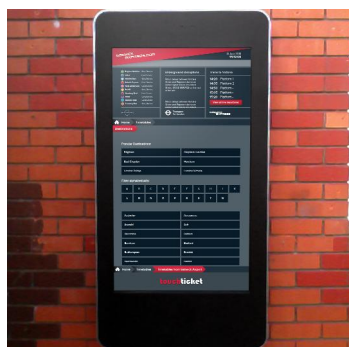

## Ecran DIDLCD exterieur 55

réf : HXO55-WM

La nouvelle gamme HXO de Pekason est une gamme d'ecrans exterieurs haute luminosité pour l'affichage d'informations dans les lieux publics. Au look résolument high-tech ces ecrans offrent des caracteristiques adaptés aux environnements les plus contraignants. Caracteristiques principales : Dalle professionnelle 1500nits pour utilisation 24/7 - Full HD 1920x1080 - Orientable en mode portrait ou paysage - Entierement IP65 resistant aux chocs et aux intemperies - Vitre anti reflet - Media player USB intégré

Type de pixel	DIDLCD
Pitch	0.21X0.63
Dimensions d'un module	L 810 x H 1600 X P 125mm
Puissance moyenne/module	350w
Processeur	nc
Restitution couleurs	16.7 millions
Calibration	nc
Durée de vie	50 000 heures
Luminosité	1500 nits
Angle de visibilite horizontal	178
Angle de visibilite vertical	178
Contraste	8000 : 1
Accès maintenance	Par porte verrouillée
Température de fonctionnement	-10 à 50°C
Type de pilotage	HDMI VGA ou Media player intégré