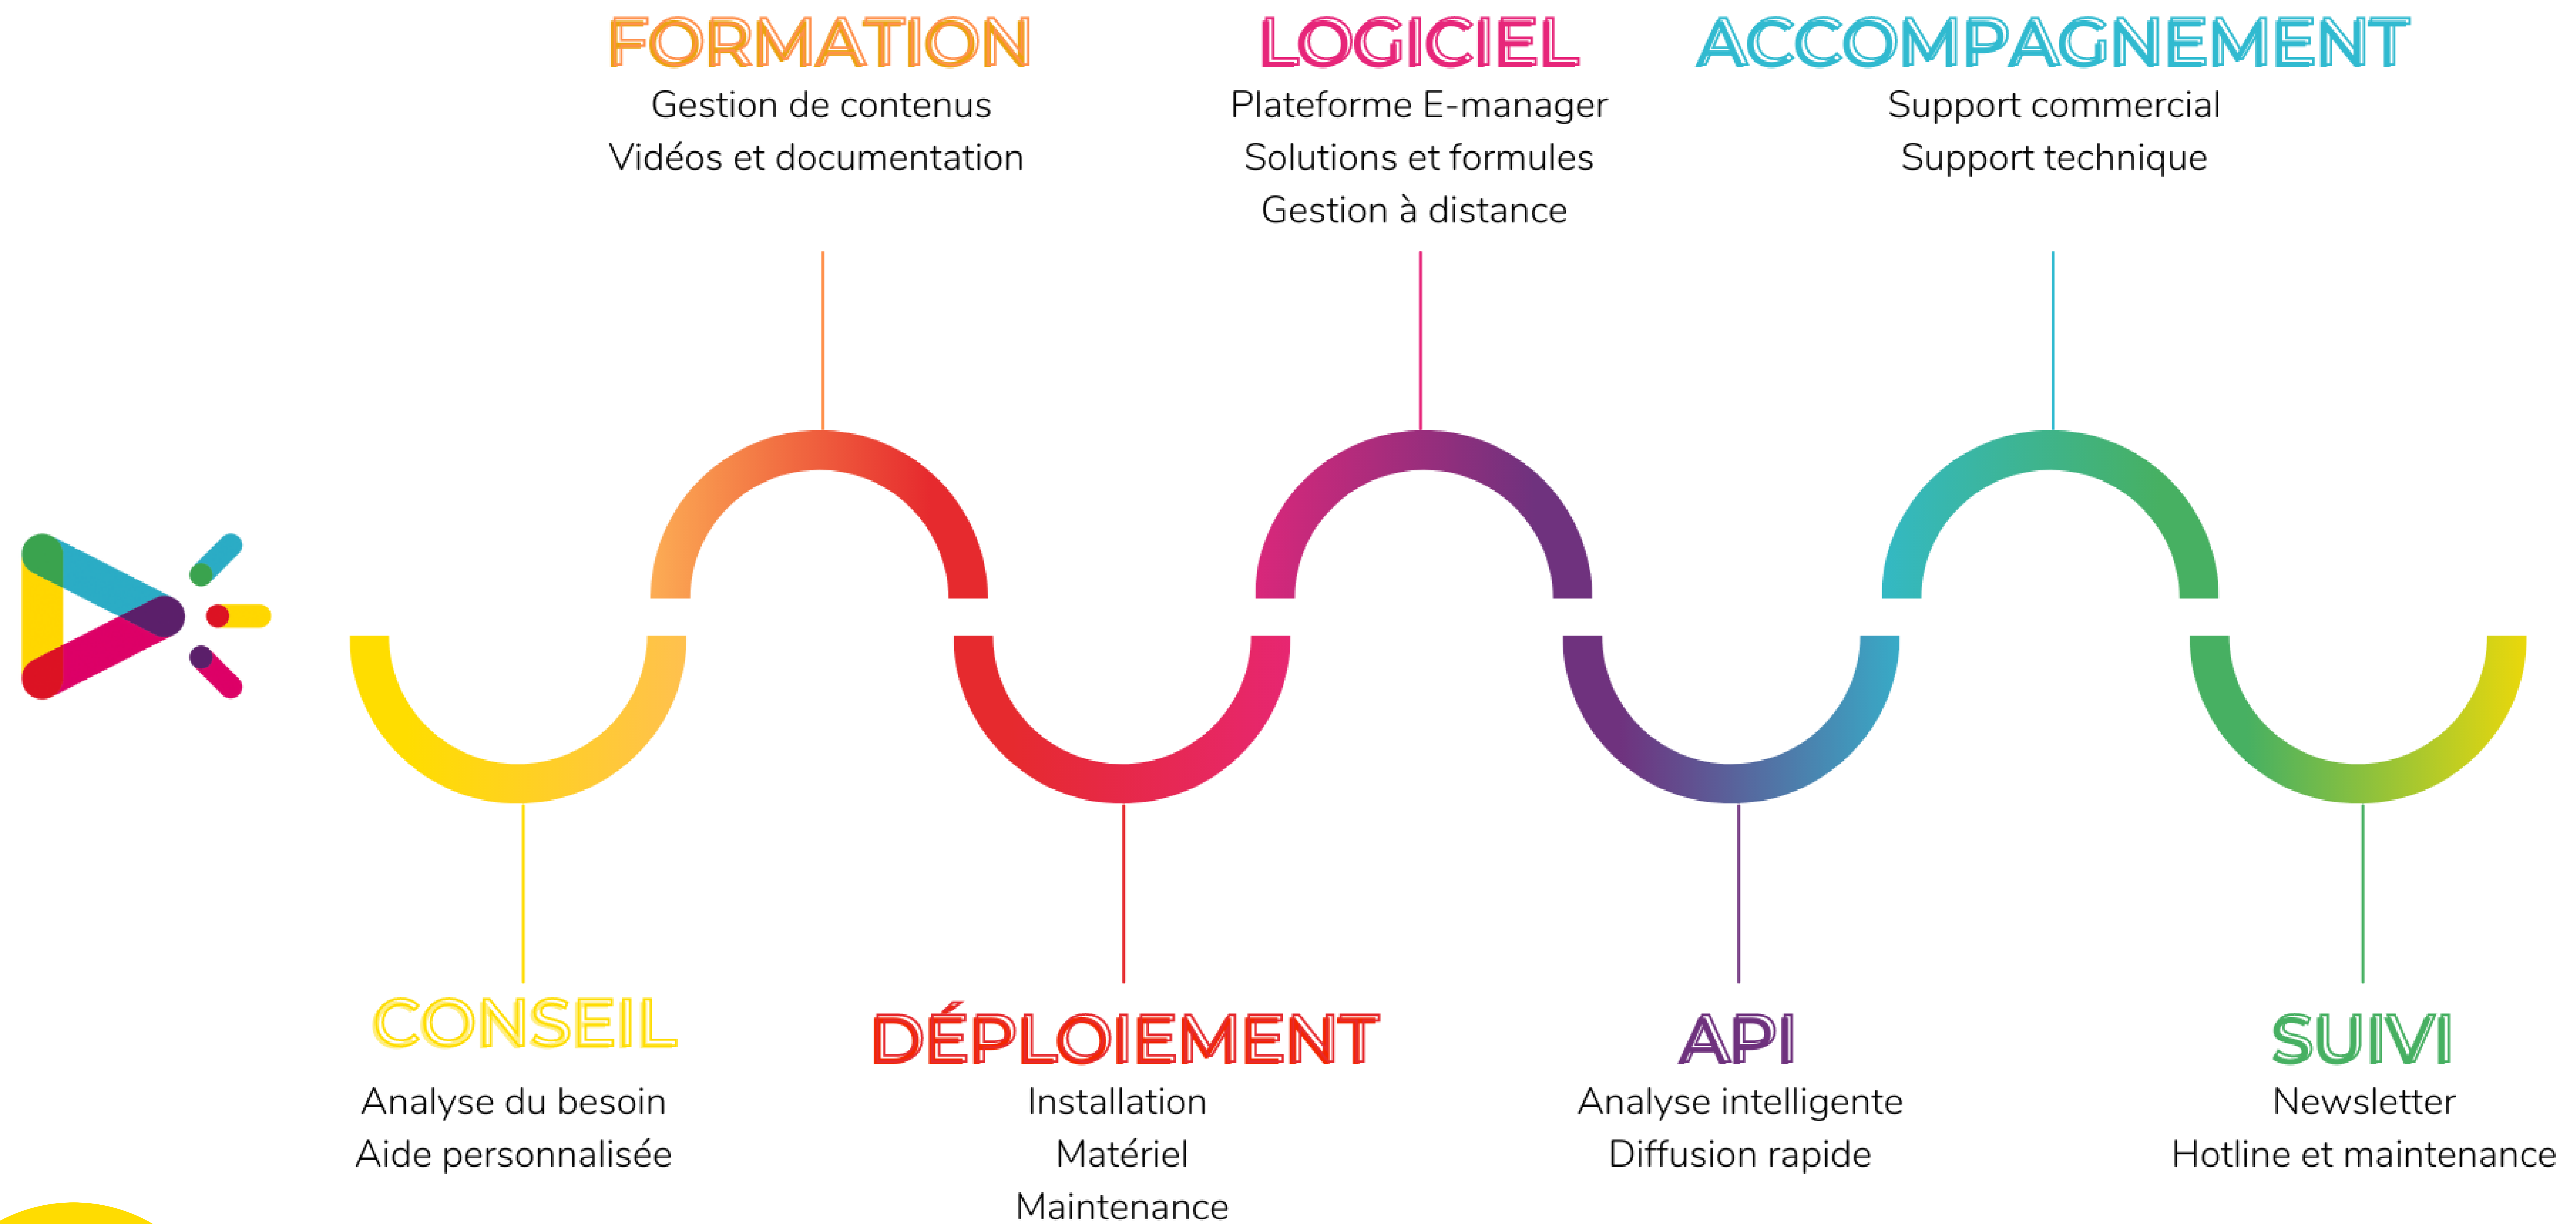

# EMITY

THE SMART BROADCAST SOLUTION

LES ECRANS DEVIENNENT INTELLIGENTS

**EMITY** est votre partenaire digital ! Créée par 2 ingénieurs en informatique, Gédéon Ruas et Alexandre Voron la société est devenu un acteur majeur de l'affichage dynamique grâce à un logiciel facile, rapide et interactif.

## Accompagnement, Innovation, Qualité

Grâce à l'**affichage dynamique**,  
vous **enrichissez** votre stratégie marketing et com' en diffusant des messages actualisés et personnalisés.

Captez l'attention de vos cibles en quelques secondes.