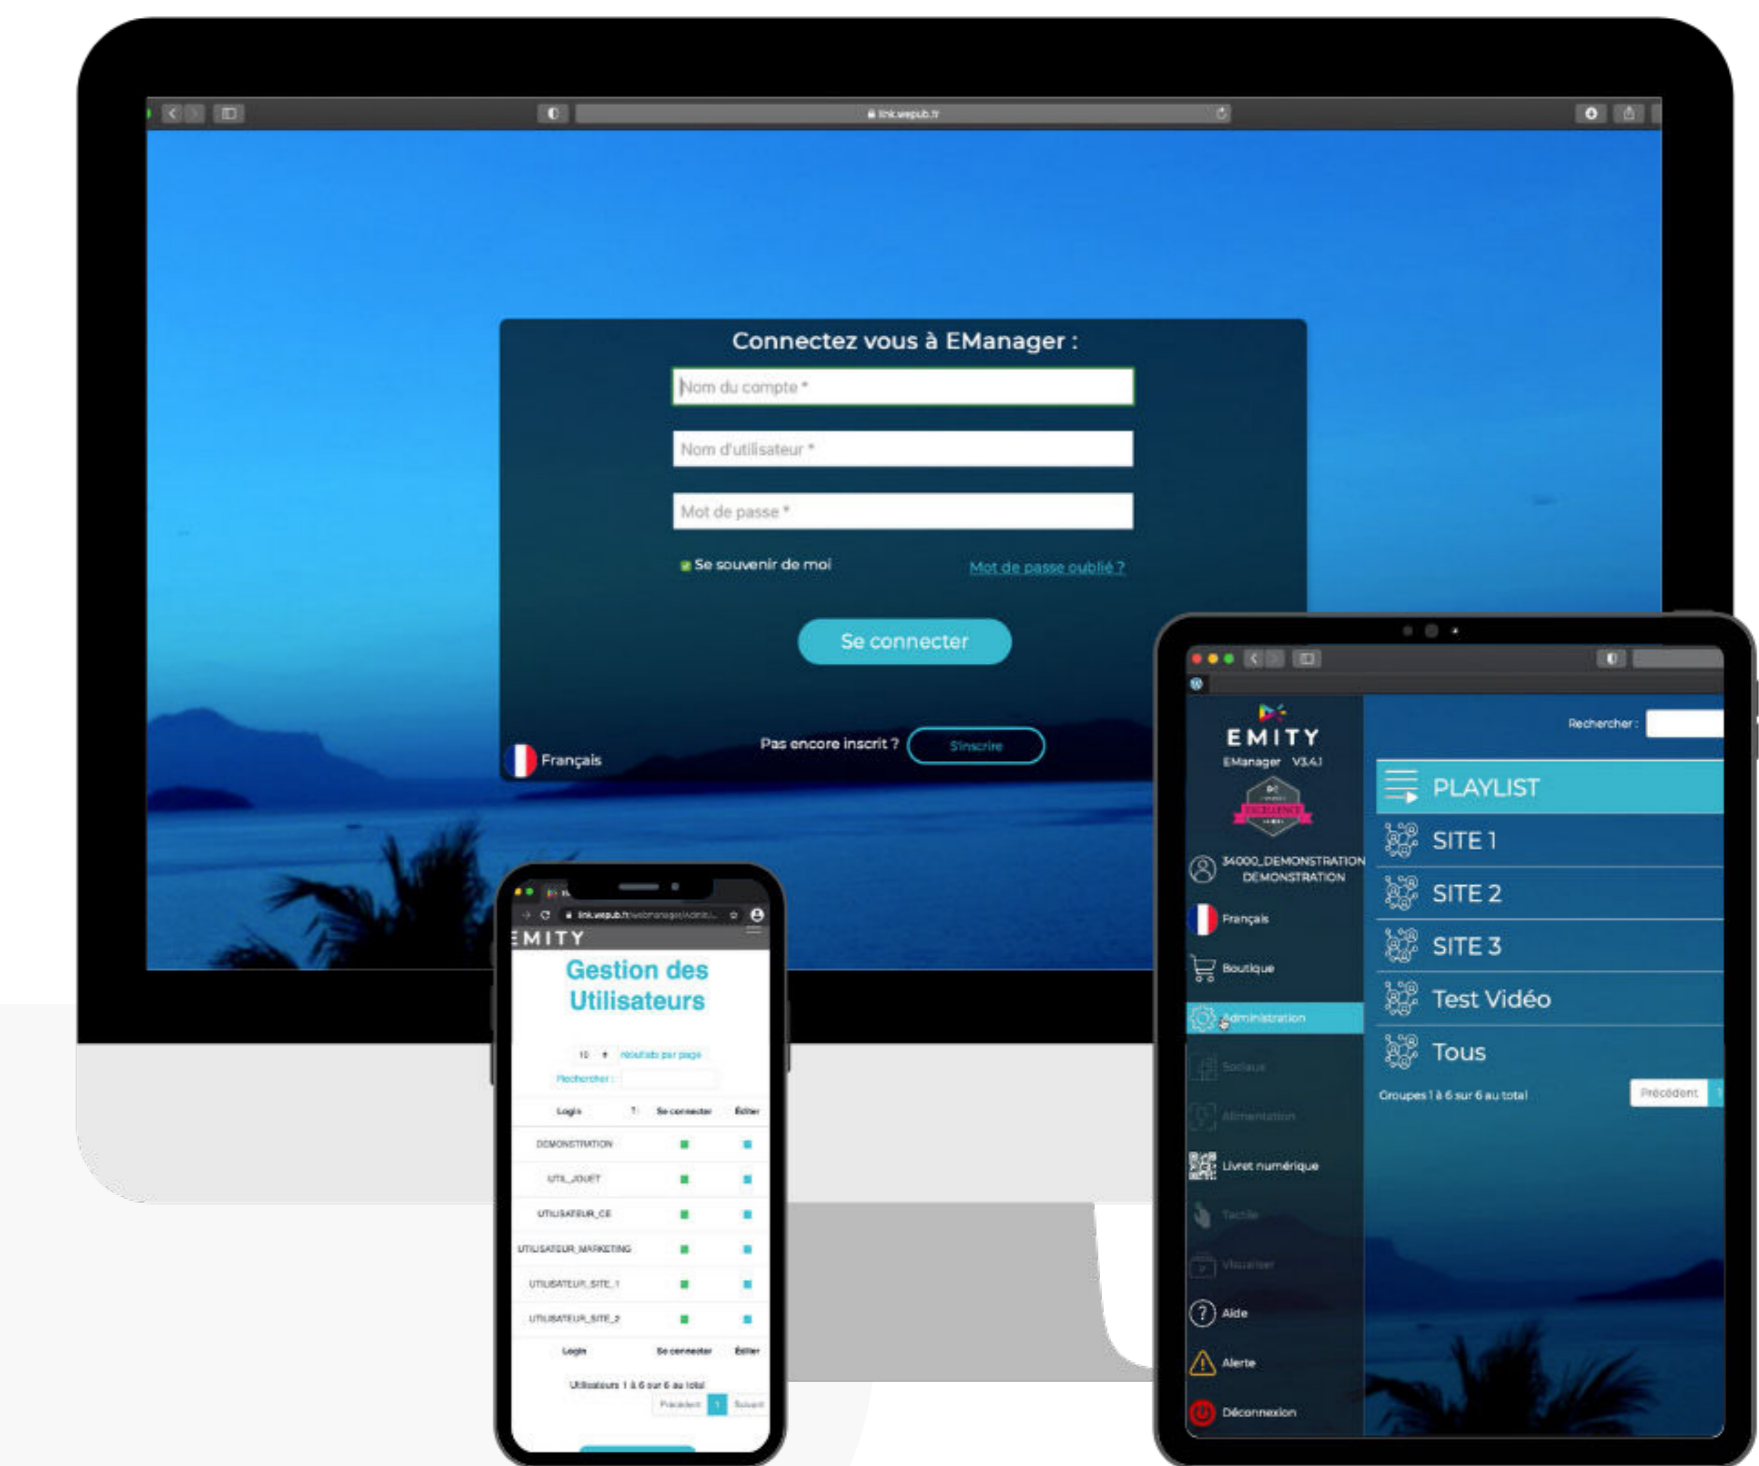

## COMMENT CELA FONCTIONNE

- Une connexion internet sans intrusion dans votre réseau
- Une connexion au logiciel via smartphone, tablette et ordinateur

- Tous vos contenus sont enregistrés
- Toutes les données sont sécurisées

### E-MANAGER

Une plateforme web d'édition simple et intuitif permettant la gestion de votre contenu marketing et la gestion de l'administration de votre parc d'écrans.

+

### E-BOX

Un player HD ultra compact et résistant qui synchronise et diffuse sur tous les afficheurs (Tv, moniteurs, projecteurs, totems, tablettes, bornes...)

Rapide et simple d'utilisation vous manager l'ensemble de vos écrans sur une plateforme innovante.

Ainsi, vous gérez à distance :

- Vos scénarios de contenu à diffuser,
- sur tous types d'écrans (totems, murs d'écrans, tv, tablettes,...),
- de toutes dimensions
- depuis votre PC /Tablette /Smartphone