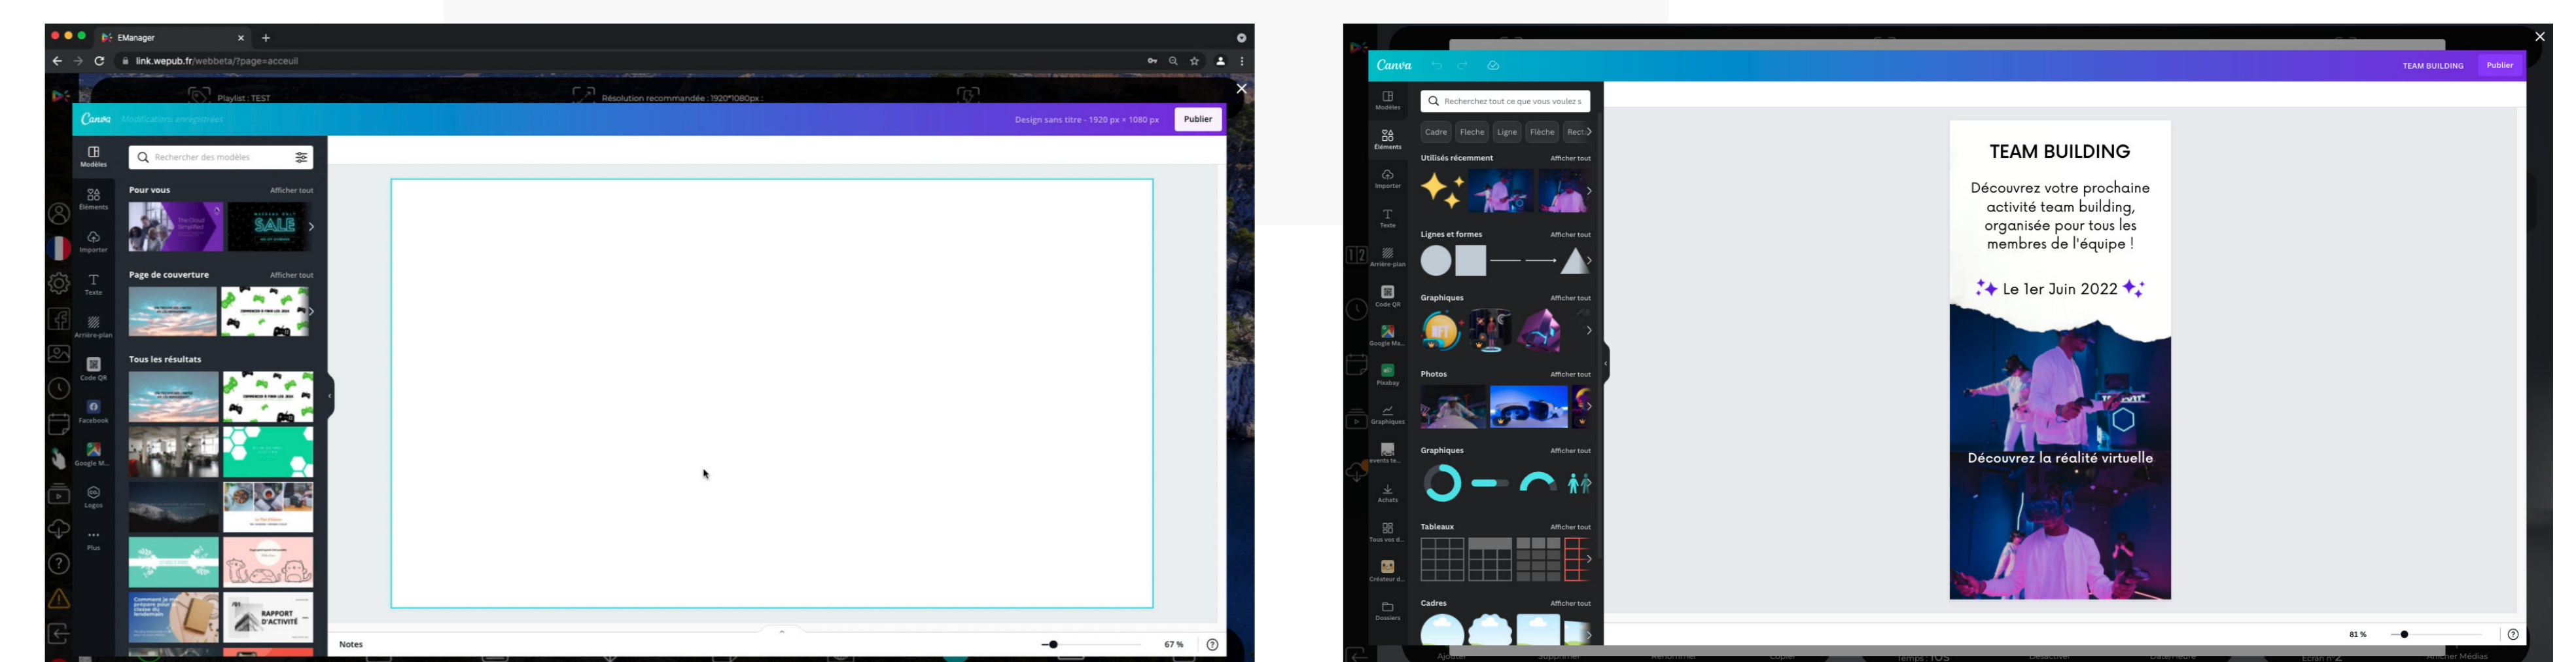

L'affichage dynamique ludique et connectable par API.

Le logiciel **E-MANAGER**, conçu et développé par **EMITY**, permet de créer, programmer et diffuser des contenus multimédias sur votre parc d'écrans.

Avec une maîtrise d'indicateur de l'état du parc, vous gérez à distance :

- Vos scénarios de contenus multimédias à diffuser,
- Tous vos écrans (totems, murs d'écrans, tv, tablettes...),
- Depuis votre PC /Tablette /Smartphone.

La solution d'affichage dynamique Emity vous permet de diffuser des images, des vidéos, des documents, la météo, le trafic, les actualités, un compte à rebours, des QR codes et bien d'autres **widjets** !

Ainsi, vous pouvez ajouter et créer des contenus uniques pour vos écrans. De plus, vous pourrez **diviser** vos écrans afin d'y afficher plusieurs contenus en même temps !

Également, le bureau d'études peut développer des connecteurs avec tous types d'API.

Découvrez le bouton **Canva sur E-manager** !

Avec cette interface, vos affiches sont adaptées à votre écran et aux divisions de l'écran. Créez et sauvegardez vos affiches en quelques clics.