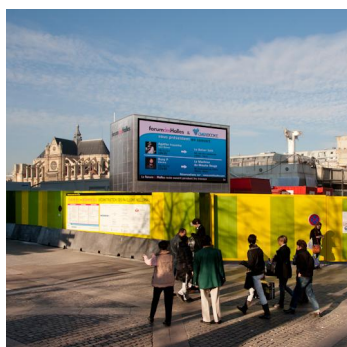

Ecran geant LED exterieur Pitch 10mm

réf : DVX-10

L'ecran geant LED DVX-10 est aujourd'hui la solution exterieure offrant le meilleur compromis entre fiabilité aux contraintes climatiques et qualité de restitution video. Ce modele integre des LED SMD Nichia haut de gamme ainsi que le processeur video le plus puissant sur le marché de l'affichage LED. DVX-10 convient particulierement aux sites ou le public est tres proche de l'ecran (8 à 10m). Format disponible à partir de 5m2.

Type de pixel	RGB 3 en 1 SMD
Pitch	10 mm
Dimensions d'un module	300 x 300 mm
Puissance moyenne/module	17 w
Processeur	19 bit
Restitution couleurs	144 quadrillon
Calibration	Led par Led
Durée de vie	100 000 heures
Luminosité	5000 nits
Angle de visibilite horizontal	150°
Angle de visibilite vertical	70°
Contraste	1000 : 1
Accès maintenance	Face avant ou Face arriere
Température de fonctionnement	-35°C à 45°C
Type de pilotage	Direct par fibre optique ou via Ethernet / Internet