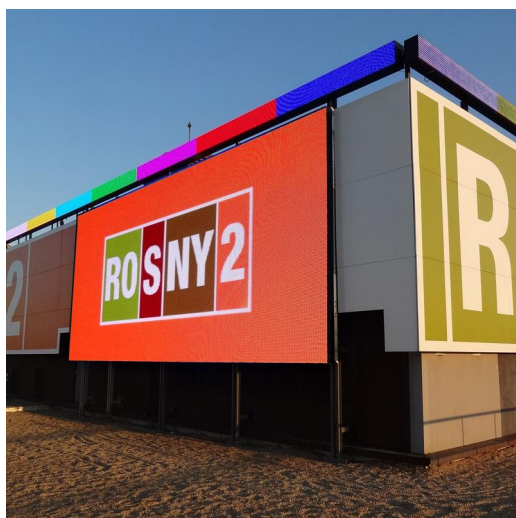

Ecran geant LED exterieur Pitch 20 mm

réf : DVX-20

Le DVX-20 est le produit par excellence pour les installations necessitant un produit robuste ,economique et ou le public est situé à un minimum de 20m. Les applications types sont l'enseigne situé en hauteur ou bien l'enceinte sportive. Formats disponibles à partir de 12m2.

Type de pixel	RGB
Pitch	20 mm
Dimensions d'un module	365.76 x 365.76 mm
Puissance moyenne/module	15 w
Processeur	19 bit
Restitution couleurs	144 Quadrillion
Calibration	LED par LED
Durée de vie	100 000 Heures
Luminosité	6000 nits
Angle de visibilite horizontal	140°
Angle de visibilite vertical	70°
Contraste	1200 : 1
Accès maintenance	Face avant ou arriere
Température de fonctionnement	-35° à 45°C
Type de pilotage	Direct par fibre optique ou par Ethernet / Internet